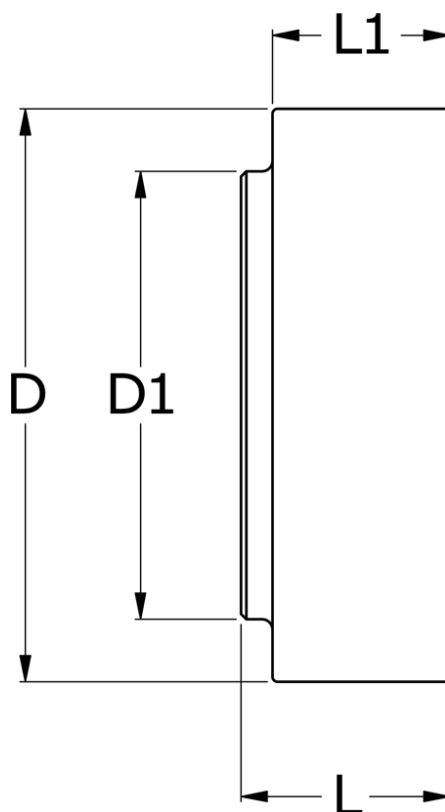

Varenummer: 330622501  
Beskrivelse: Koblingsdel N-Eupex str. 225  
Part 1 (inkl. gummi) uboret

## Mål

D	= 225
D1	= 150
L	= 90
L1	= 52
Max boring	= 90
Moment (Nm)	= 2000